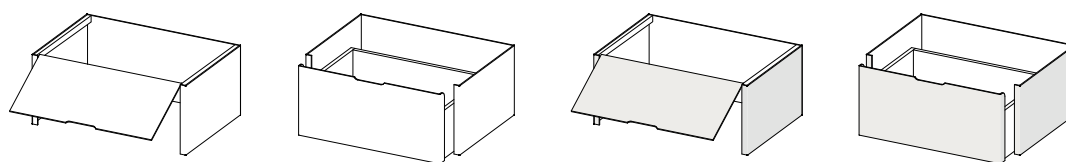

Fächer und Schubladen – Regaltiefe 41 cm

	Klappenfach weiss		Schublade weiss		Klappenfach Alu eloxiert		Schublade Alu eloxiert	
	36 / 48 cm	60 cm	36 / 48 cm	60 cm	36 / 48 cm	60 cm	36 / 48 cm	60 cm
Fachhöhe S = 21.4 cm	280.-	280.-	345.-	345.-	340.-	340.-	415.-	415.-
Fachhöhe M = 26.4 cm	280.-	280.-	345.-	345.-	340.-	340.-	415.-	415.-
Fachhöhe L = 36.4 cm	315.-	315.-	380.-	380.-	380.-	380.-	455.-	455.-

Material: Aluminiumverbundplatten eloxiert oder weiss – sowie in Wunschfarben lackiert: Preis auf Anfrage

Schubladen mit Vollauszügen

Klappenfächer mit einschiebbarer Klappe