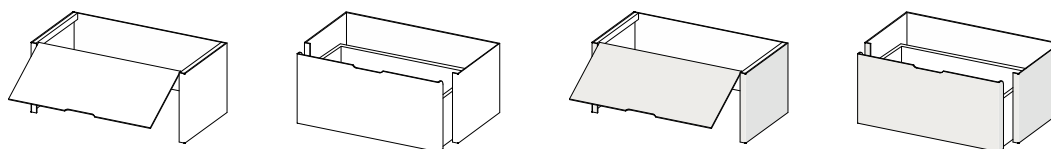

## Fächer und Schubladen

### Fächer und Schubladen – Regaltiefe 31 cm

	Klappenfach weiss		Schublade weiss		Klappenfach Alu eloxiert		Schublade Alu eloxiert	
	36 / 48 cm	60 cm	36 / 48 cm	60 cm	36 / 48 cm	60 cm	36 / 48 cm	60 cm
Fachhöhe S = 21.4 cm	275.-	275.-	325.-	325.-	335.-	335.-	390.-	390.-
Fachhöhe M = 26.4 cm	275.-	275.-	325.-	325.-	335.-	335.-	390.-	390.-
Fachhöhe L = 36.4 cm	305.-	305.-	355.-	355.-	370.-	370.-	425.-	425.-